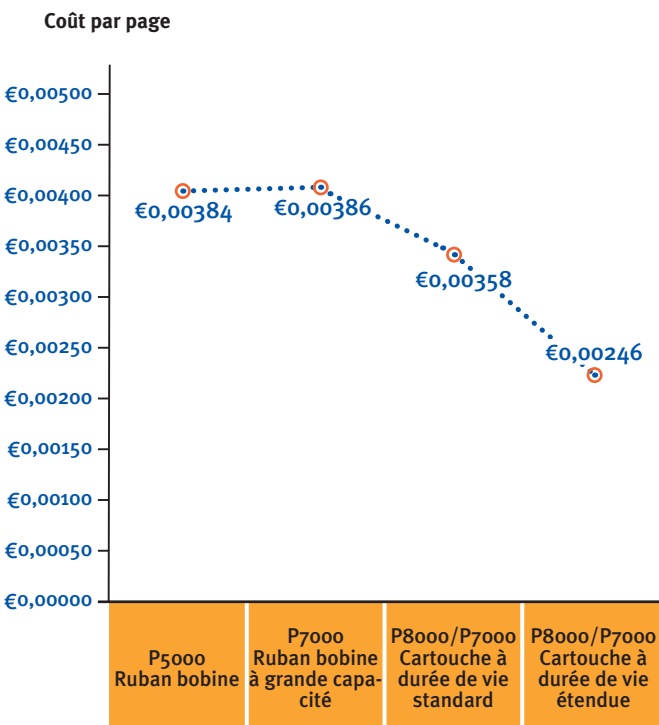

Comparaison du coût par page*